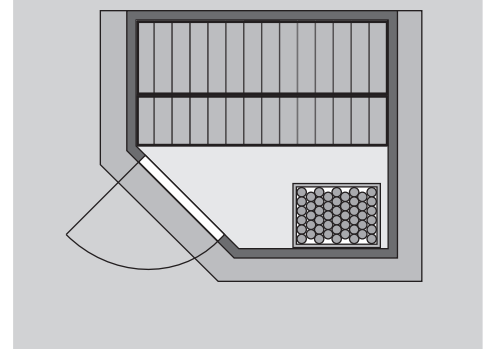

Elia

38 mm Massivholzsauna

Produktinformation

Lieferumfang

- 1 Satz Saunawandbohlen
- 1 Saunadach
- 1 Bronzierte Ganzglastür
- 2 Liegen
- 1 Ofenschutz
- Schrauben und Beschläge

Nur bei Dachkranzmodell

- 1 Dachkranz
- 1 LED-Strahlerset

Weiteres Zubehör finden Sie unter der Rubrik **Zubehör**.
Beachten Sie bitte die **Übersicht Zubehör**

10 cm Wand- und Deckenabstand beim
Aufbau einhalten!
Aufbau mit und ohne Dachkranz möglich.

Außenmaße mit Eckleisten	B 196 × T 170 × H 187 cm
Außenmaße (inkl Dachkranz)	B 224 × T 184 × H 191 cm
Innenmaße	B 185 × T 159 × H 180 cm
Umbauter Raum	4,8 m ³
Außenmaße Türflügel	B 65,6 × T 0,8 × H 164 cm
Durchgangsmaße	B 64 × H 162 cm
Lichtausschnitt Tür	B 64 × H 162 cm
Ofenschutzgitter	B 60 × T 51 × H 80 cm
Paketmaße Sauna	B 203 × T 120 × H 65 cm / 337 kg
Paketmaße Dachkranz	B 177 × T 15 × H 14 cm / 18 kg

Maße Dachkranzmodell (in cm)

Maße Basismodell (in cm)

Festereinbaupositionen

Kein zusätzliches Fenster einbaubar!

Ausführung

- Nordische Fichte, naturbelassen

Wand

- 38 mm Massivholzbohlen
- Steck-Schraub-System

Dach

- Vormontierte Elemente
- Innen: Mineralwolldämmung mit 42 mm starken Rahmenkonstruktion
- Verkleidung: 12,5 mm Spezial-Softline-Fichte-Profilholz
- Außenseite: Verstärkung mit Platte

Tür

- Bronzierte Ganzglastür mit Massivholz-Türrahmen
- Einscheibensicherheitsglas
- Rechts und links anschlagbar
- Lackierter Türgriff
- Beschläge mit Excenter für optimale Ausrichtung der Glasscheibe
- Magnetverschlusstechnik