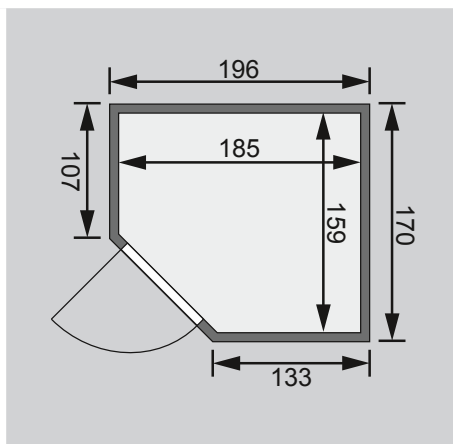

Elia

38 mm Massivholzsauna

Produktinformation

Lieferumfang

- 1 Satz Saunawandbohlen
- 1 Saunadach
- 1 Bronzierte Ganzglastür
- 2 Liegen
- 1 Ofenschutz
- Schrauben und Beschläge

Nur bei Dachkranzmodell

- 1 Dachkranz
- 1 LED-Strahlerset

Weiteres Zubehör finden Sie unter der Rubrik **Zubehör**.
Beachten Sie bitte die **Übersicht Zubehör**

10 cm Wand- und Deckenabstand beim
Aufbau einhalten!
Aufbau mit und ohne Dachkranz möglich.

Außenmaße mit Eckleisten	B 196 × T 170 × H 187 cm
Außenmaße (inkl Dachkranz)	B 224 × T 184 × H 191 cm
Innenmaße	B 185 × T 159 × H 180 cm
Umbauter Raum	4,8 m ³
Außenmaße Türflügel	B 65,6 × T 0,8 × H 164 cm
Durchgangsmaße	B 64 × H 162 cm
Lichtausschnitt Tür	B 64 × H 162 cm
Ofenschutzgitter	B 60 × T 51 × H 80 cm
Paketmaße Sauna	B 203 × T 120 × H 65 cm / 337 kg
Paketmaße Dachkranz	B 177 × T 15 × H 14 cm / 18 kg

Maße Dachkranzmodell (in cm)

Maße Basismodell (in cm)

Festereinbaupositionen

Kein zusätzliches Fenster einbaubar!

Ausführung

- Nordische Fichte, naturbelassen

Wand

- 38 mm Massivholzbohlen
- Steck-Schraub-System