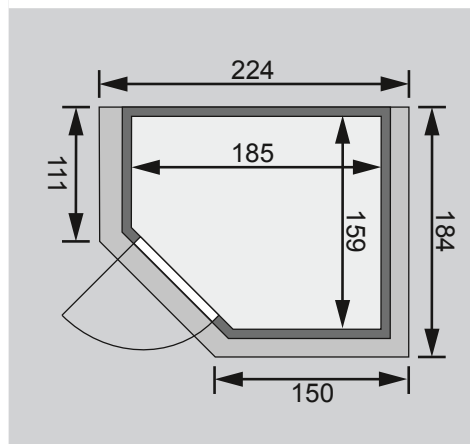

Elia

38 mm Massivholzsauna

Produktinformation

Lieferumfang

- 1 Satz Saunawandbohlen
- 1 Saunadach
- 1 Bronzierte Ganzglastür
- 2 Liegen
- 1 Ofenschutz
- Schrauben und Beschläge

Nur bei Dachkranzmodell

- 1 Dachkranz
- 1 LED-Strahlerset

Weiteres Zubehör finden Sie unter der Rubrik **Zubehör**.
Beachten Sie bitte die **Übersicht Zubehör**

10 cm Wand- und Deckenabstand beim
Aufbau einhalten!
Aufbau mit und ohne Dachkranz möglich.

Außenmaße mit Eckleisten	B 196 × T 170 × H 187 cm
Außenmaße (inkl Dachkranz)	B 224 × T 184 × H 191 cm
Innenmaße	B 185 × T 159 × H 180 cm
Umbauter Raum	4,8 m ³
Außenmaße Türflügel	B 65,6 × T 0,8 × H 164 cm
Durchgangsmaße	B 64 × H 162 cm
Lichtausschnitt Tür	B 64 × H 162 cm
Ofenschutzgitter	B 60 × T 51 × H 80 cm
Paketmaße Sauna	B 203 × T 120 × H 65 cm / 337 kg
Paketmaße Dachkranz	B 177 × T 15 × H 14 cm / 18 kg

Maße Dachkranzmodell (in cm)

Maße Basismodell (in cm)

Festereinbaupositionen

Kein zusätzliches Fenster einbaubar!

Ausführung

- Nordische Fichte, naturbelassen

Wand

- 38 mm Massivholzbohlen
- Steck-Schraub-System