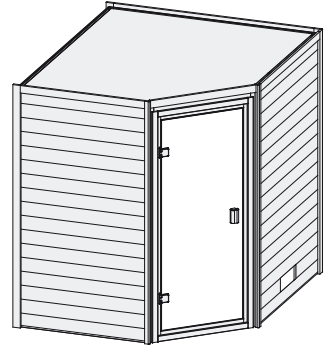

Elia

38 mm Massivholzsauna

Produktinformation

Lieferumfang

- 1 Satz Saunawandbohlen
- 1 Saunadach
- 1 Bronzierte Ganzglastür
- 2 Liegen
- 1 Ofenschutz
- Schrauben und Beschläge

Nur bei Dachkranzmodell

- 1 Dachkranz
- 1 LED-Strahlerset

Weiteres Zubehör finden Sie unter der Rubrik **Zubehör**.
Beachten Sie bitte die **Übersicht Zubehör**

10 cm Wand- und Deckenabstand beim
Aufbau einhalten!
Aufbau mit und ohne Dachkranz möglich.

Außenmaße mit Eckleisten	B 196 × T 170 × H 187 cm
Außenmaße (inkl Dachkranz)	B 224 × T 184 × H 191 cm
Innenmaße	B 185 × T 159 × H 180 cm
Umbauter Raum	4,8 m ³
Außenmaße Türflügel	B 65,6 × T 0,8 × H 164 cm
Durchgangsmaße	B 64 × H 162 cm
Lichtausschnitt Tür	B 64 × H 162 cm
Ofenschutzgitter	B 60 × T 51 × H 80 cm
Paketmaße Sauna	B 203 × T 120 × H 65 cm / 337 kg
Paketmaße Dachkranz	B 177 × T 15 × H 14 cm / 18 kg

Maße Dachkranzmodell (in cm)

Maße Basismodell (in cm)

Festereinbaupositionen

Kein zusätzliches Fenster einbaubar!

Ausführung

- Nordische Fichte, naturbelassen

Wand

- 38 mm Massivholzbohlen
- Steck-Schraub-System

Dach

- Vormontierte Elemente
- Innen: Mineralwolldämmung mit 42 mm starken Rahmenkonstruktion
- Verkleidung: 12,5 mm Spezial-Softline-Fichte-Profilholz
- Außenseite: Verstärkung mit Platte

Tür

- Bronzierte Ganzglastür mit Massivholz-Türrahmen
- Einscheibensicherheitsglas
- Rechts und links anschlagbar
- Lackierter Türgriff
- Beschläge mit Excenter für optimale Ausrichtung der Glasscheibe
- Magnetverschlusstechnik